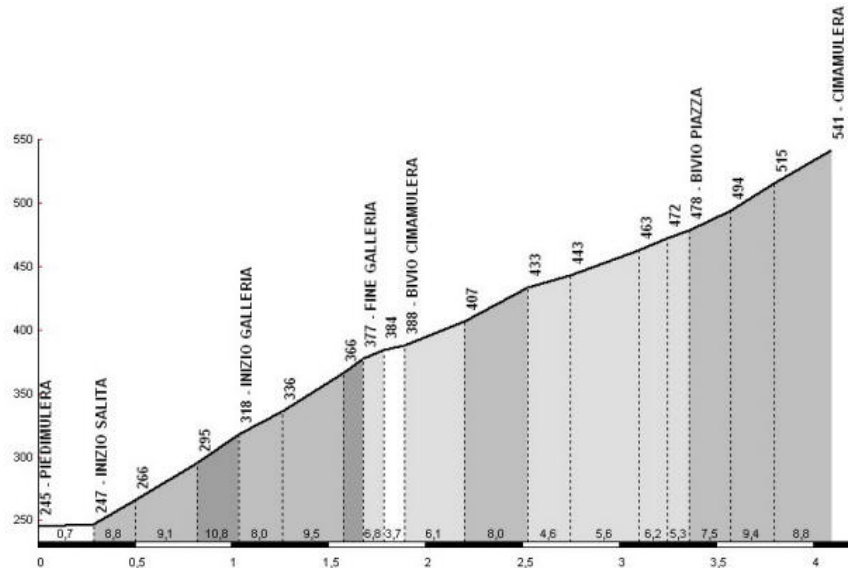

CronoScalata

PIEDIMULERA - CIMAMULERA

Sabato 10 giugno 2006

www.funtosbike.it

Bianchi Giorgio	13	min.	0	sec.
Fantoni Sergio	14	min.	23	sec.
Tessarolo Fabrizio	14	min.	44	sec.
Pillitteri Andrea	15	min.	17	sec.
De Marco Claudio	15	min.	33	sec.
Fort Domenico	15	min.	57	sec.
Besana Walter	16	min.	21	sec.
Bottinelli Domenico	16	min.	28	sec.
Buarotti Luca	16	min.	48	sec.
Perico Daniele	17	min.	15	sec.
Bonini Libero	18	min.	2	sec.
Grassi Mauro	18	min.	34	sec.
Belardelli Enzo	19	min.	33	sec.
Rossi Mario	19	min.	47	sec.
Rossi Iacopo	20	min.	29	sec.
Rizzo Francesco	20	min.	43	sec.
Barbieri Gabriele	24	min.	42	sec.
Capra Daniele	24	min.	42	sec.
Dellamora Gloria	24	min.	42	sec.
Guglielminetti Simona	24	min.	42	sec.
Zaretti Giovanni	24	min.	42	sec.
Bonini Patrizia	24	min.	42	sec.
Saclusa Marino				SQUALIFICATO !!!!

*la pendenza media della salita è circa il 7%
la distanza è di 4.100 metri
il dislivello 290 metri*

**IL PRESIDENTE
LUCA BUAROTTI**