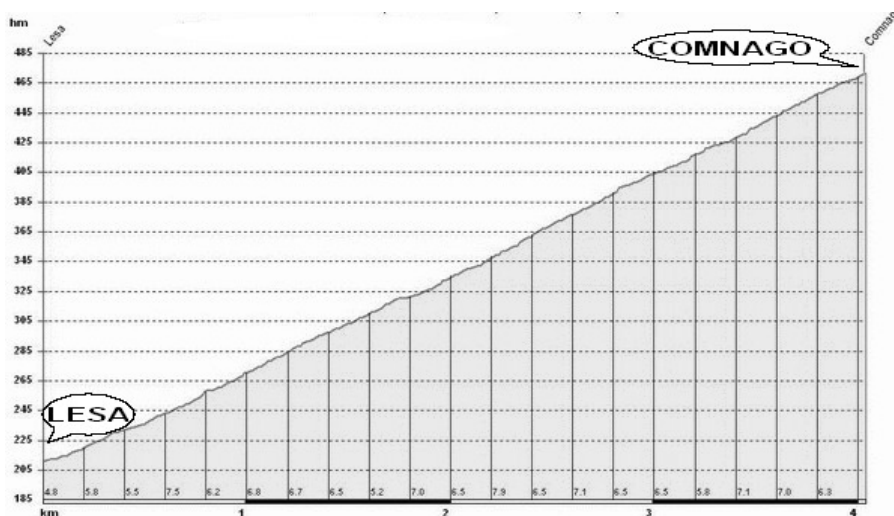

CicloScalata

LESA - COMNAGO

domenica 02 agosto 2009

www.funtosbike.it

*la pendenza media della salita è circa il 6.5%
la distanza è di 3.960 metri
il dislivello 248 metri*

DEL GRANDE ANDREA	12 min.	56 sec.
PILLITERI ANDREA	13 min.	41 sec.
BUAROTTI LUCA	14 min.	12 sec.
PERICO DANIELE	15 min.	34 sec.
FORT DOMENICO	15 min.	37 sec.
ROSSI IACOPO	16 min.	53 sec.
RAMONI PAOLO	17 min.	33 sec.
RECH FRANCESCO	19 min.	8 sec.
PANIZZA DANIELA	24 min.	53 sec.
GUGLIELMINETTI SIMONA	24 min.	54 sec.
RAMONI VANNA	24 min.	54 sec.
GASPARI SABRINA	24 min.	54 sec.
CAPRA DANIELE	24 min.	54 sec.

Altimetria grazie a Grassi Mauro

Il Presidente
Luca Buarotti