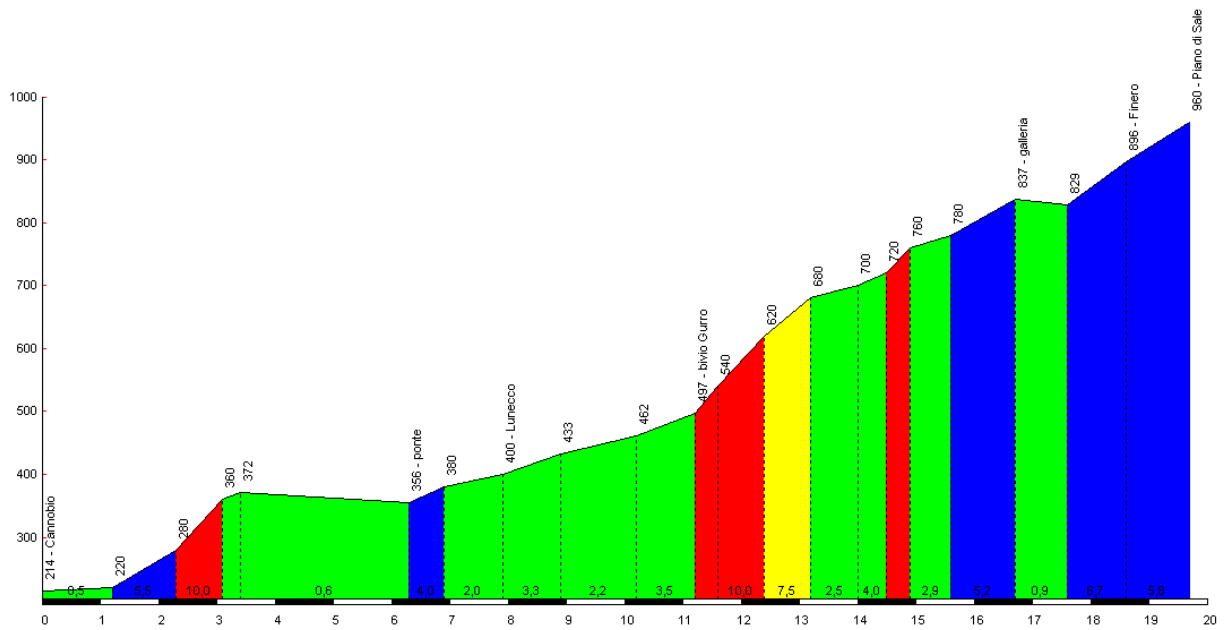

vogogna-omegna-orta-cesara-vogogna 90km

vogogna-arona-gignese-mottarone-omegna-vogogna 122km

VOGOGNA

vogogna-cannobio-malesco-vogogna 103km

0 km 5 10 15

vogogna-macugnaga-vogogna 64km

0 km 5 10 15

Madonna del Sasso, da Pella via Boletto

Mottarone, da Gignese

Val Cannobina, da Cannobio

Macugnaga - Valle Anzasca (Pecetto)