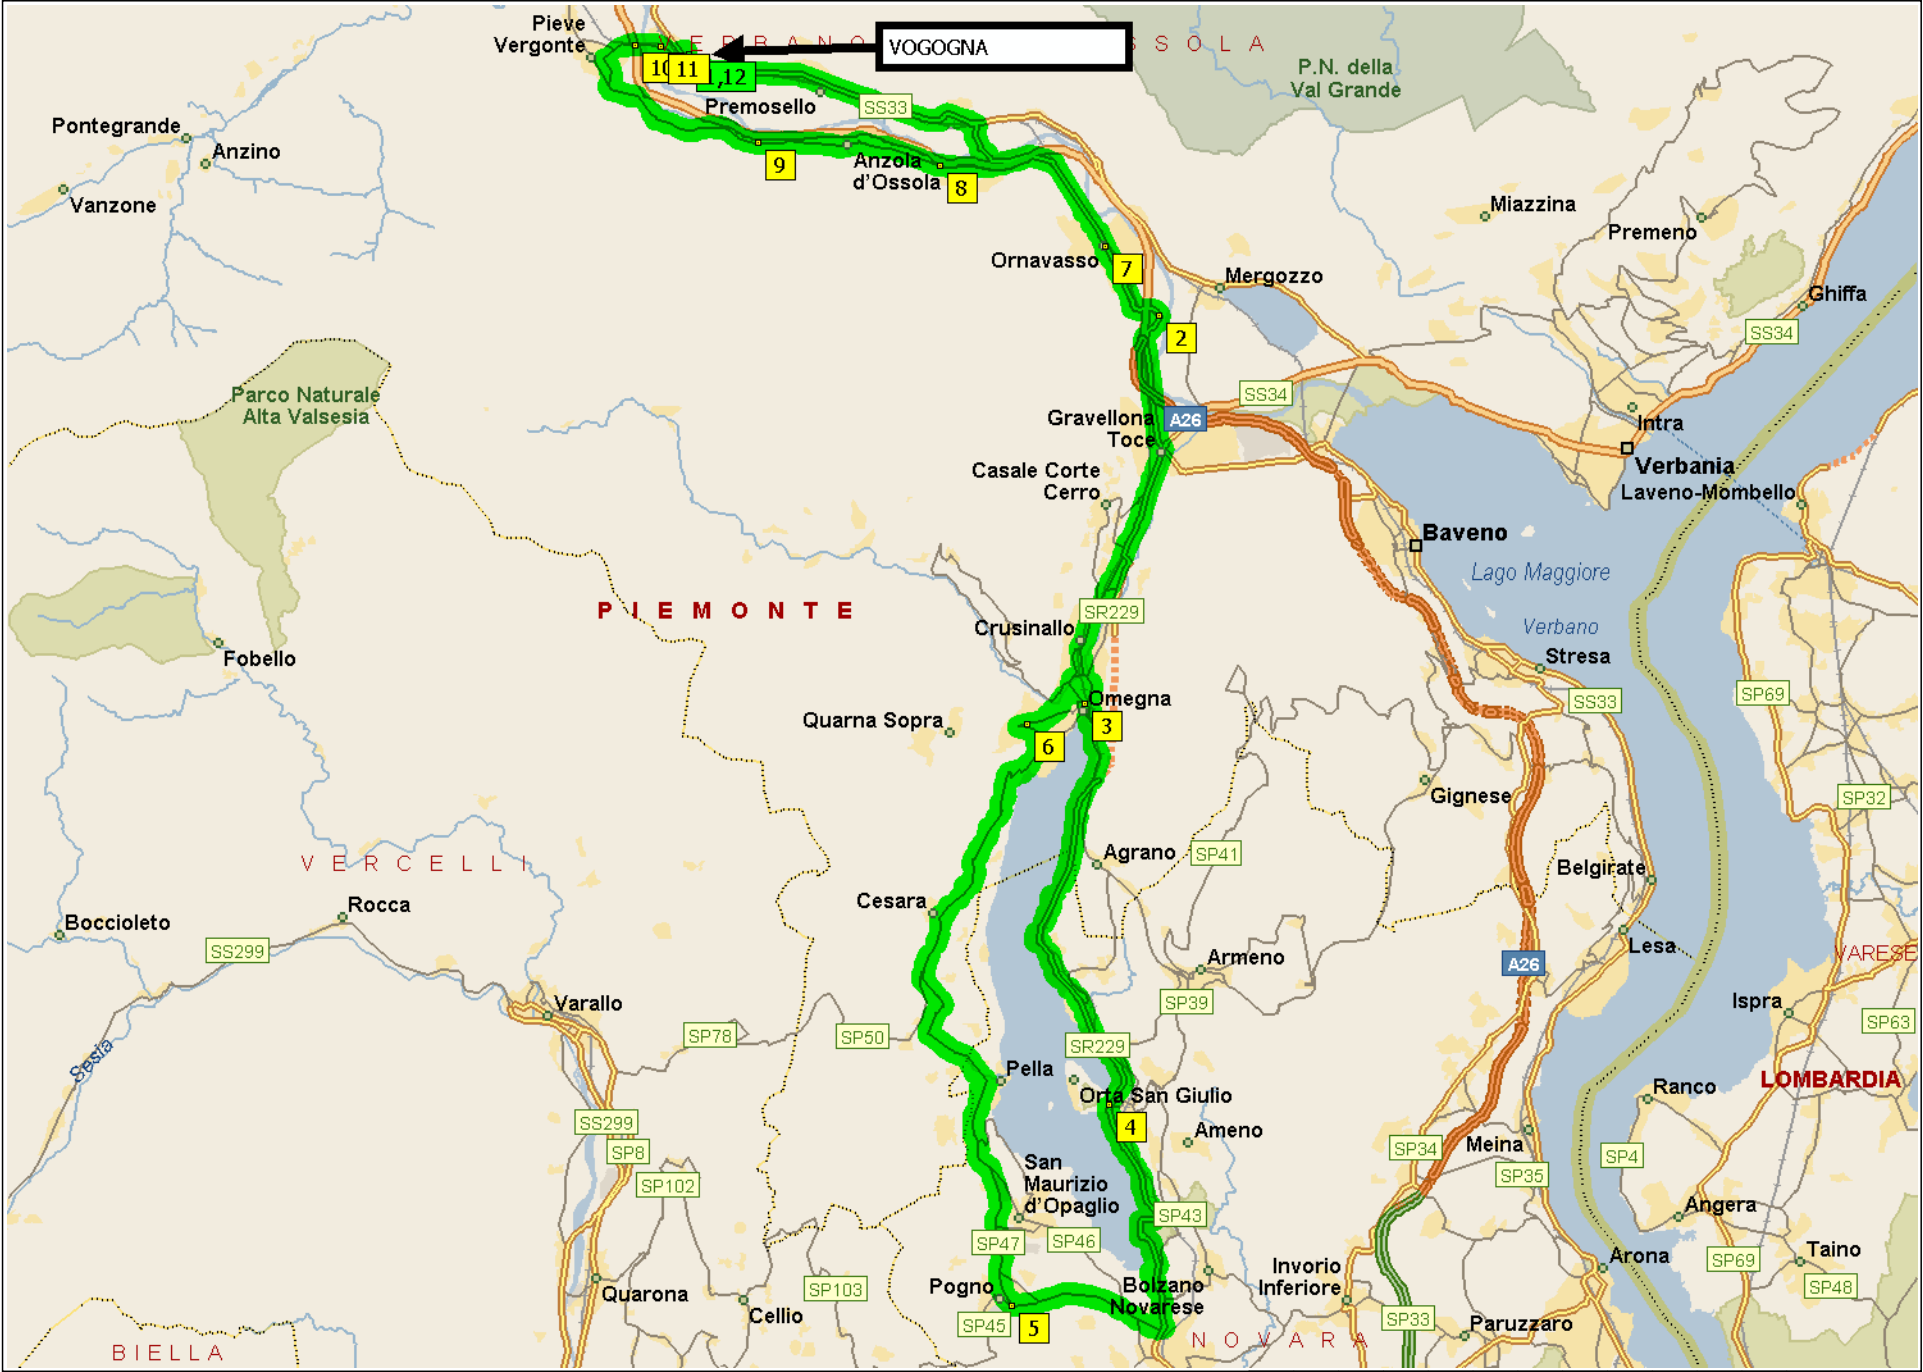

vogogna-omegna-orta-cesara-vogogna 90km

vogogna-arona-gignese-mottarone-omegna-vogogna 122km

VOGOGNA

vogogna-cannobio-malesco-vogogna 103km

0 km 5 10 15

vogogna-macugnaga-vogogna 64km

0 km 5 10 15

Madonna del Sasso, da Pella via Boletto

Mottarone, da Gignese

Val Cannobina, da Cannobio

Macugnaga - Valle Anzasca (Pecetto)