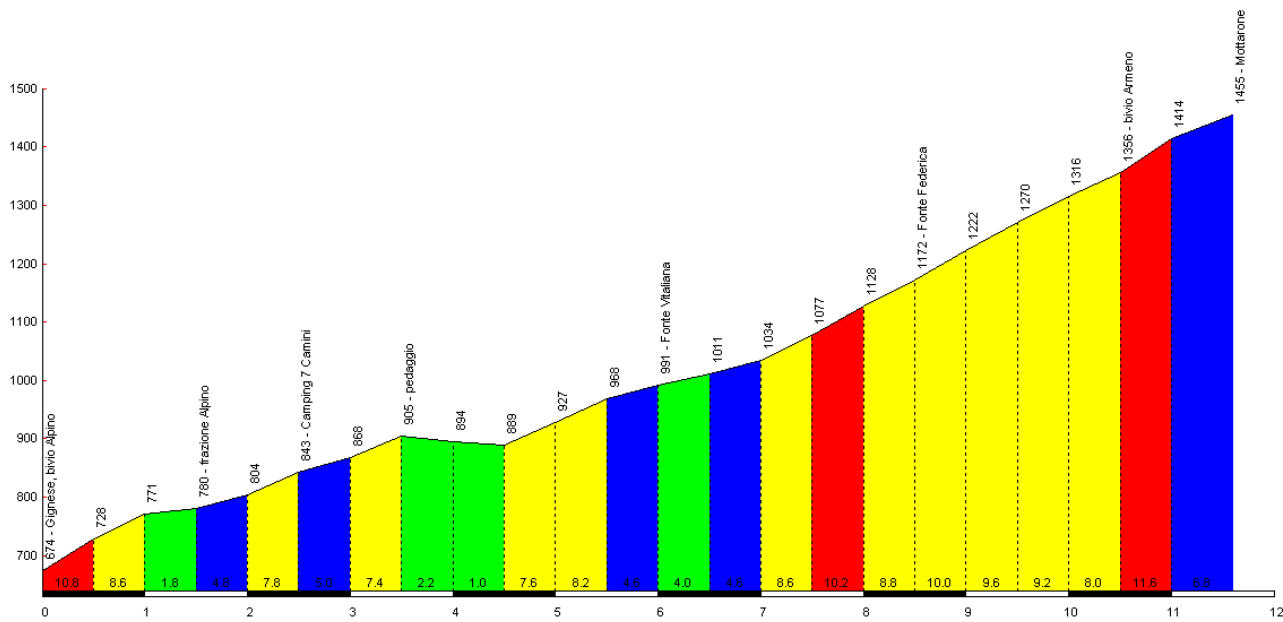

vogogna-omegna-orta-cesara-vogogna 90km

vogogna-arona-gignese-mottarone-omegna-vogogna 122km

VOGOGNA

vogogna-cannobio-malesco-vogogna 103km

0 km 5 10 15

vogogna-macugnaga-vogogna 64km

0 km 5 10 15

Madonna del Sasso, da Pella via Boletto

Mottarone, da Gignese

Val Cannobina, da Cannobio

Macugnaga - Valle Anzasca (Pecetto)