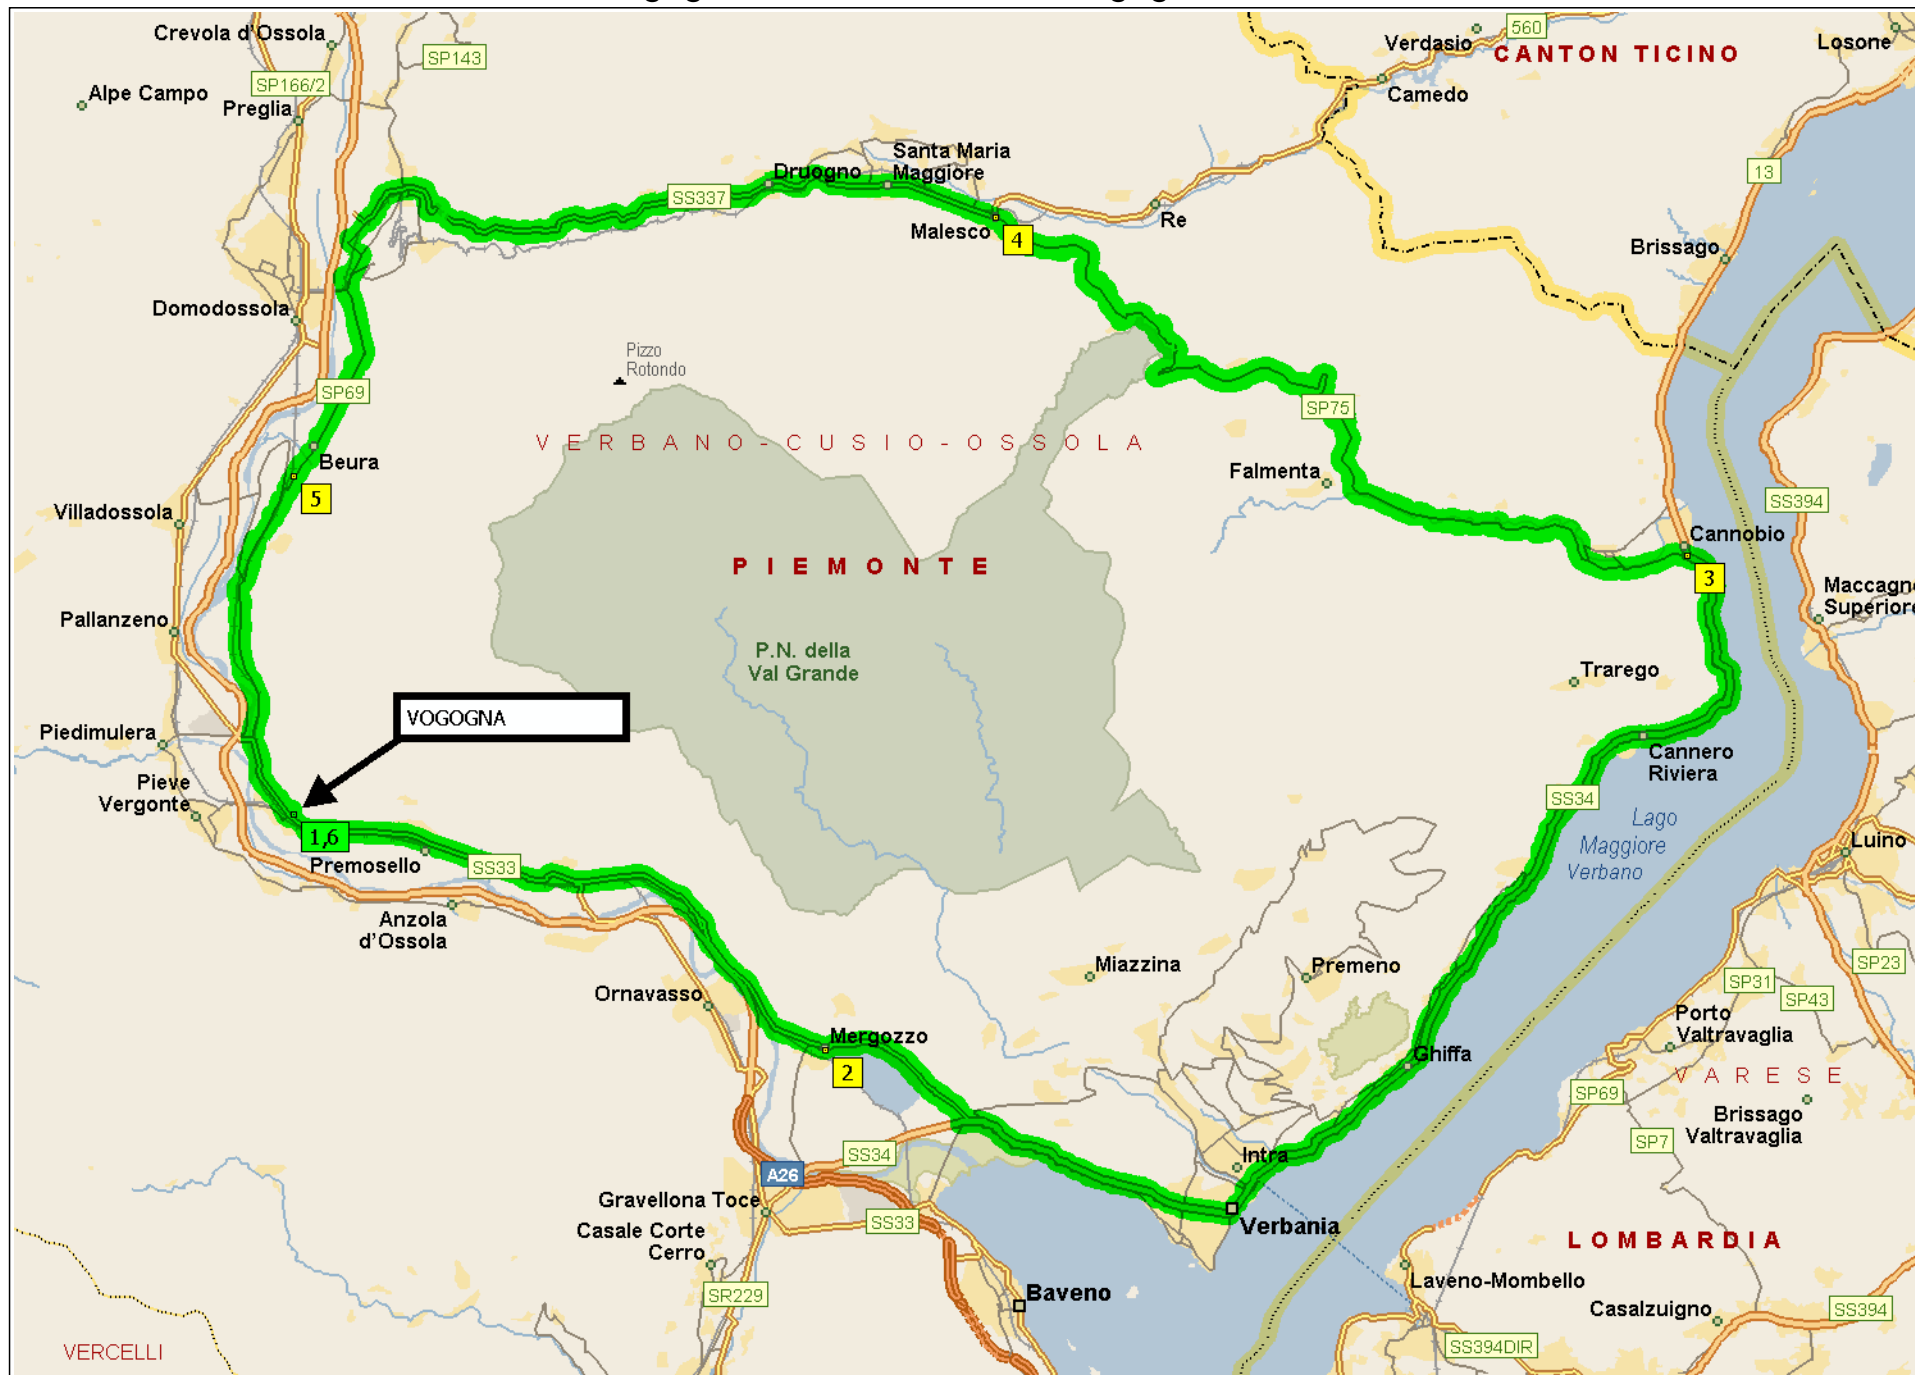

vogogna-omegna-orta-cesara-vogogna 90km

vogogna-arona-gignese-mottarone-omegna-vogogna 122km

VOGOGNA

vogogna-cannobio-malesco-vogogna 103km

0 km 5 10 15

vogogna-macugnaga-vogogna 64km

0 km 5 10 15

Madonna del Sasso, da Pella via Boletto

Mottarone, da Gignese

Val Cannobina, da Cannobio

Macugnaga - Valle Anzasca (Pecetto)