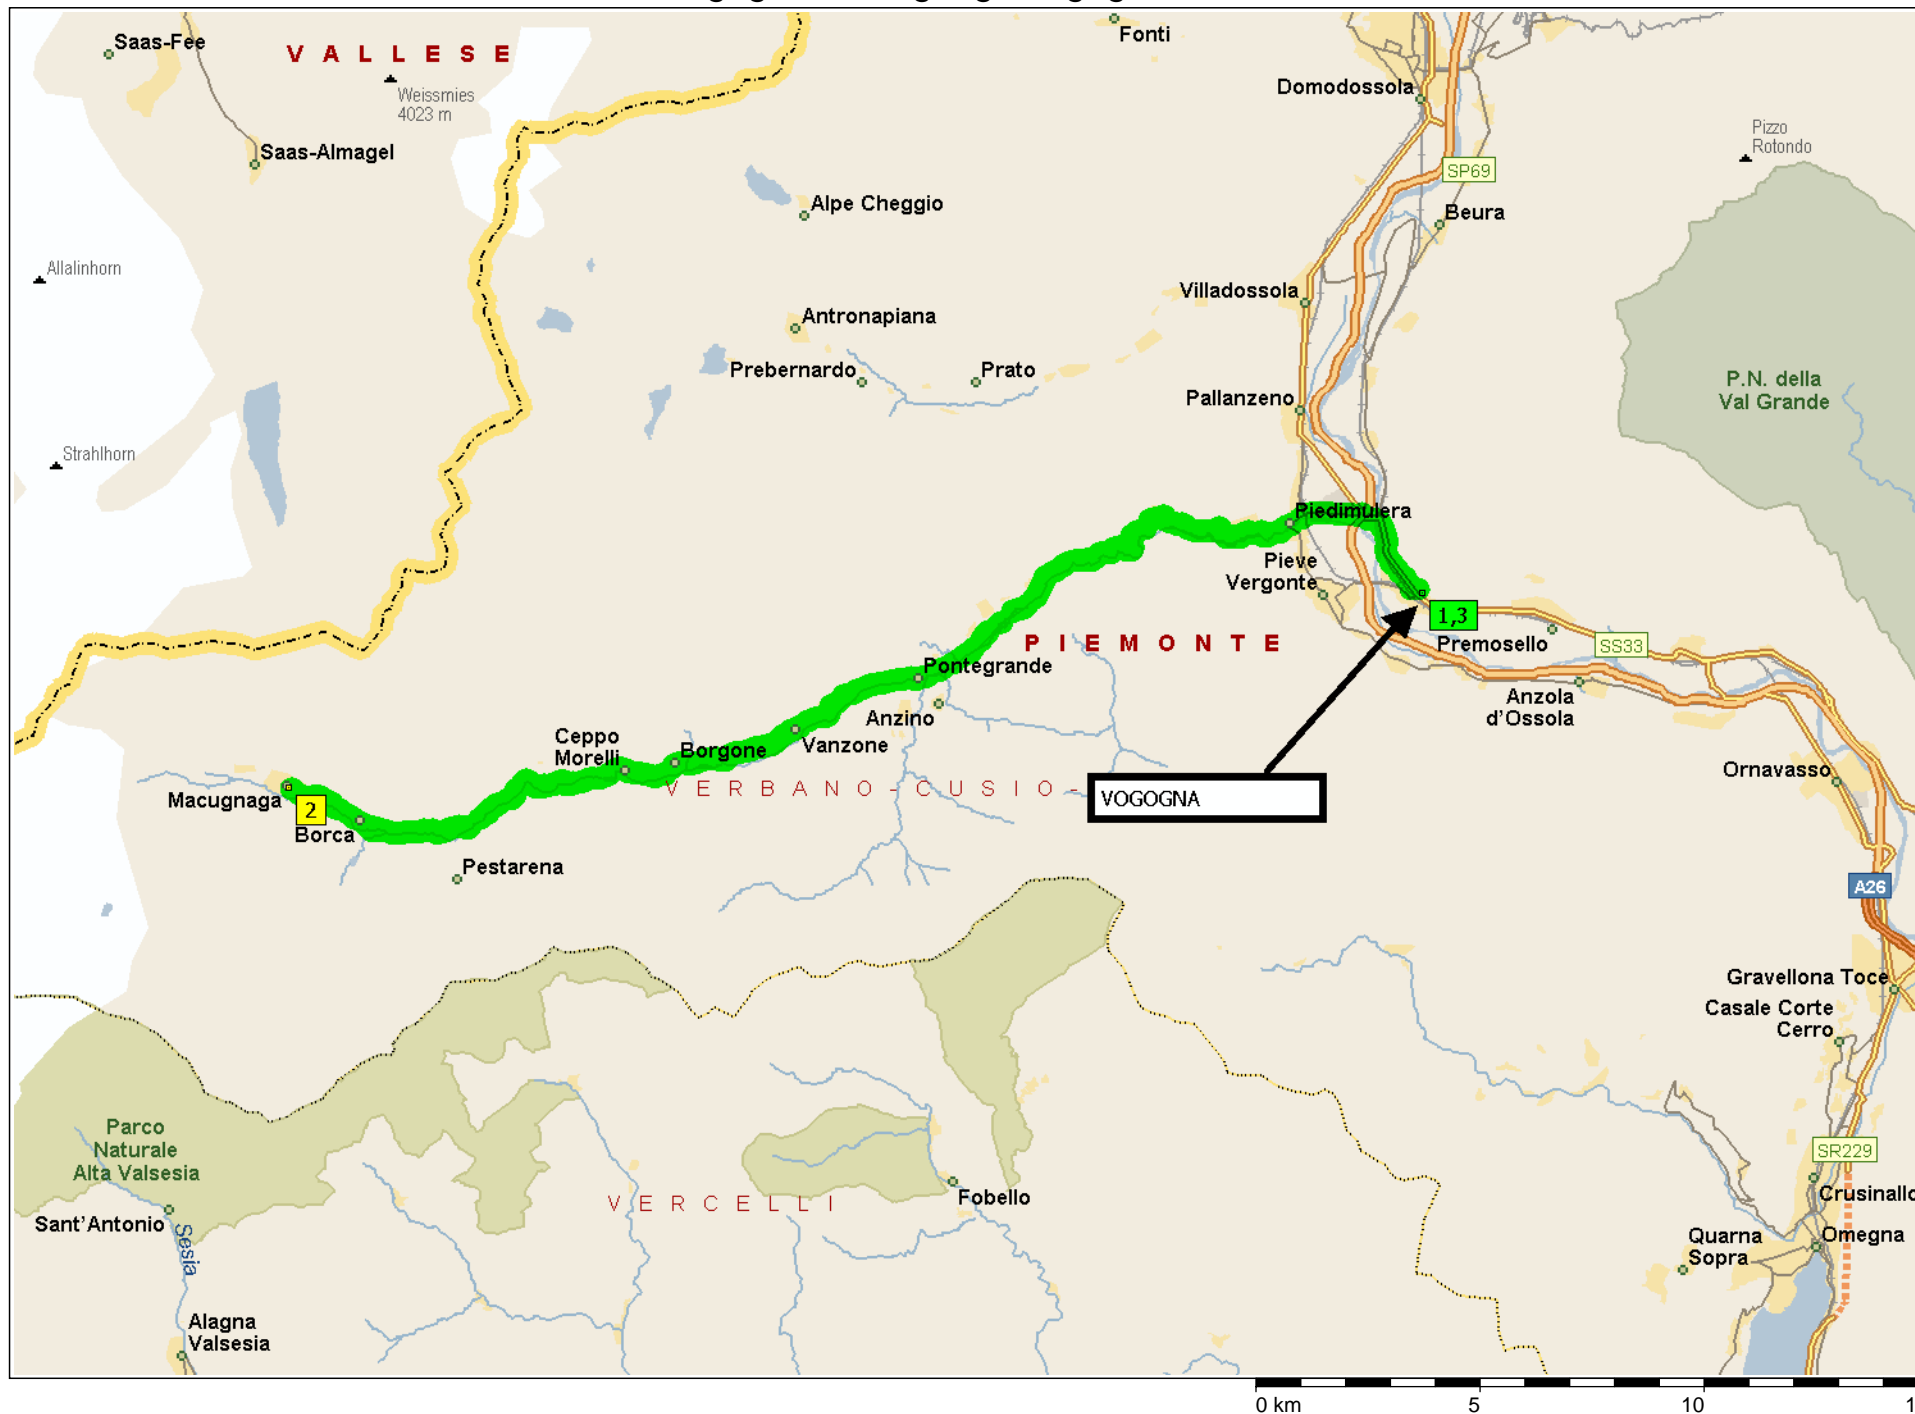

vogogna-omegna-orta-cesara-vogogna 90km

vogogna-arona-gignese-mottarone-omegna-vogogna 122km

VOGOGNA

vogogna-cannobio-malesco-vogogna 103km

0 km 5 10 15

vogogna-macugnaga-vogogna 64km

0 km 5 10 15

Madonna del Sasso, da Pella via Boletto

Mottarone, da Gignese

Val Cannobina, da Cannobio

Macugnaga - Valle Anzasca (Pecetto)