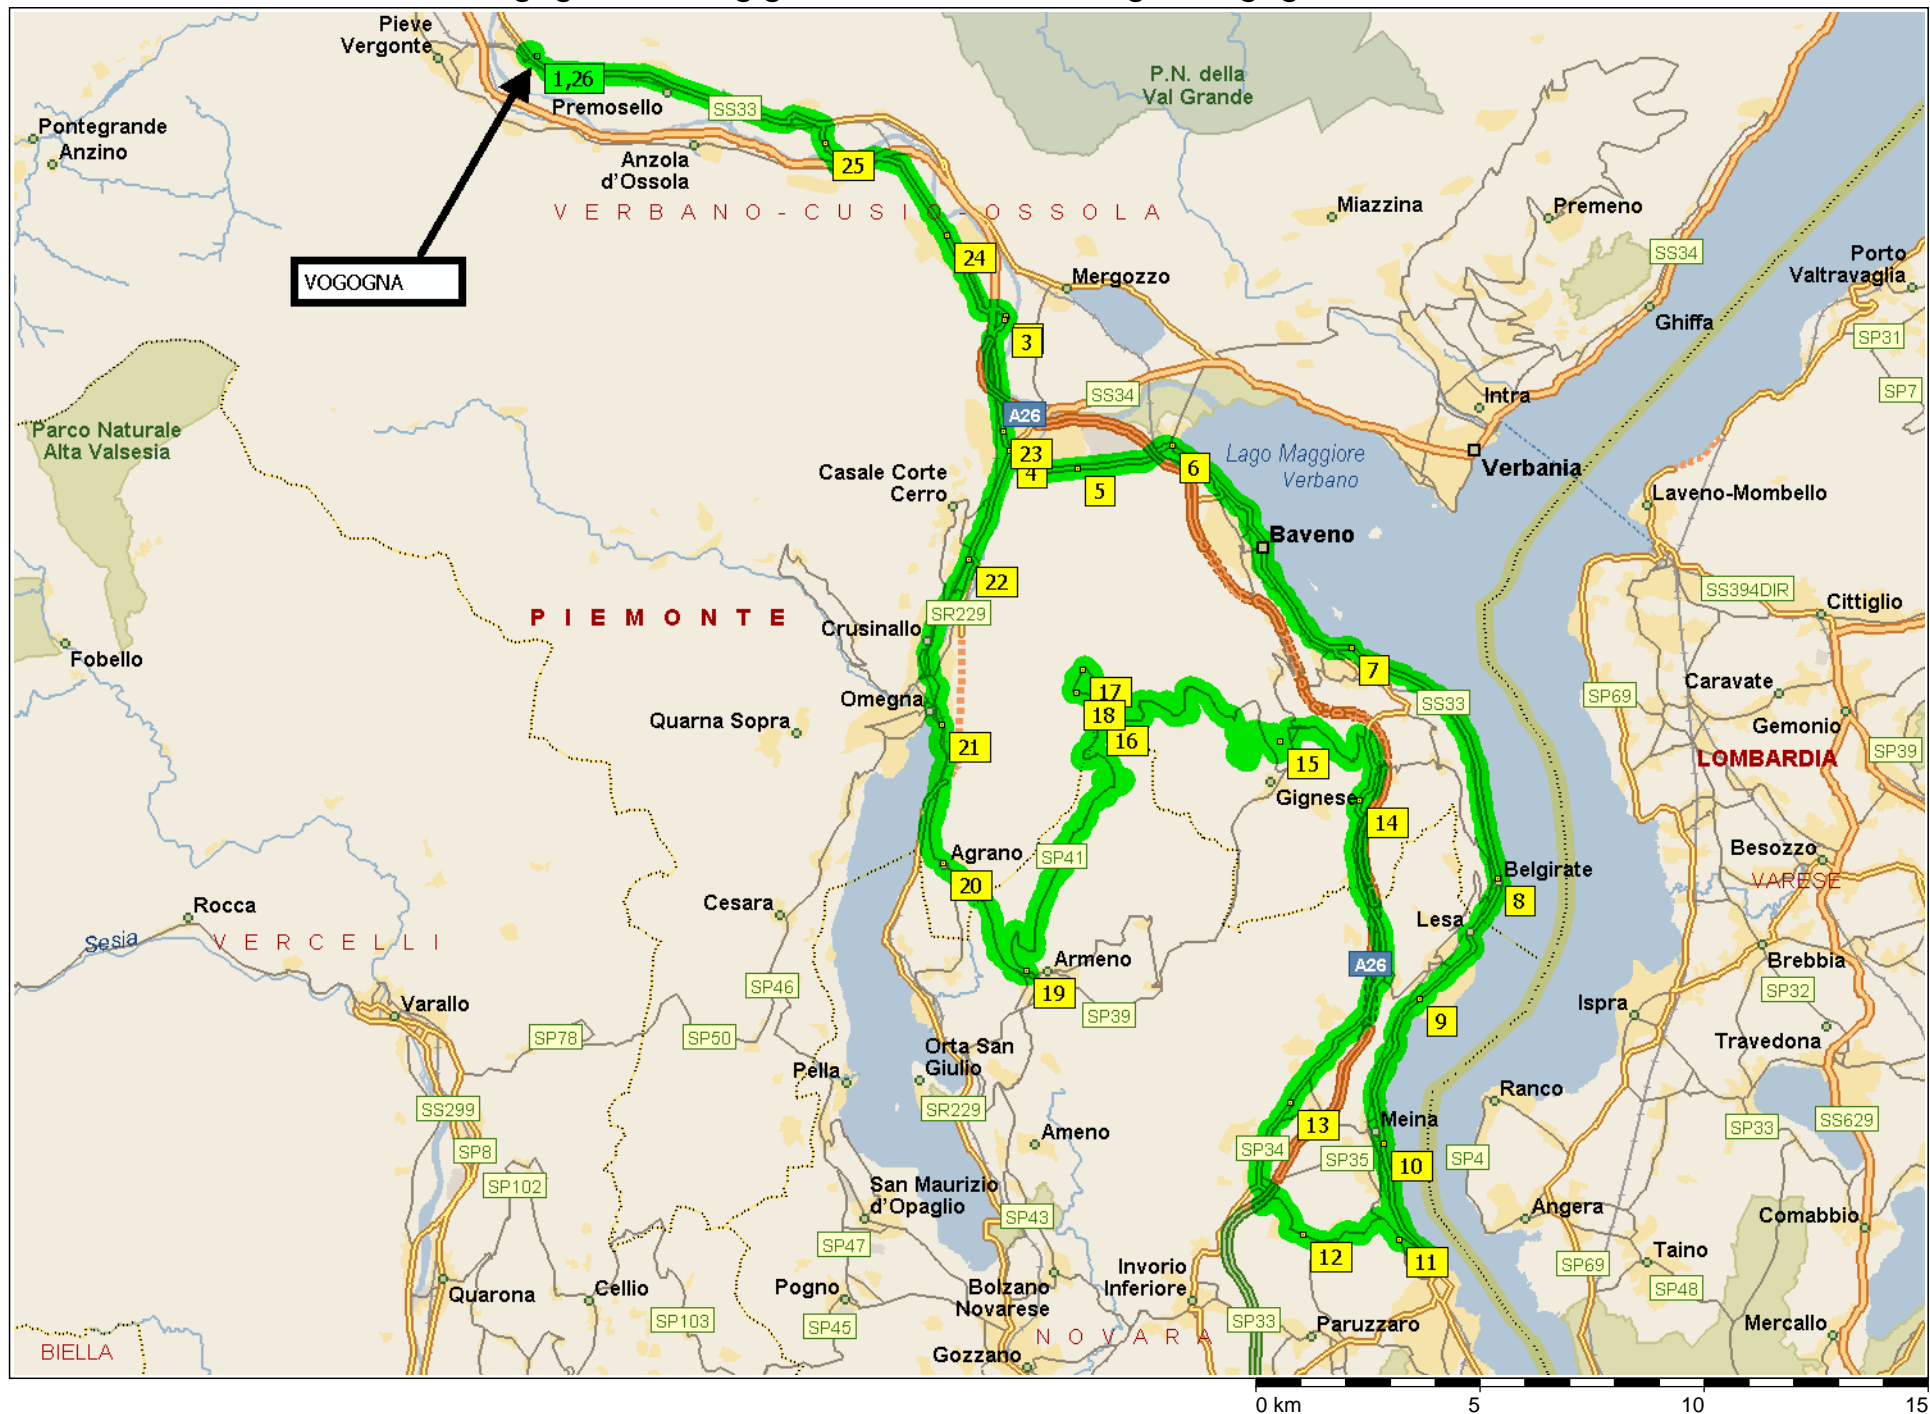

vogogna-omegna-orta-cesara-vogogna 90km

vogogna-arona-gignese-mottarone-omegna-vogogna 122km

VOGOGNA

vogogna-cannobio-malesco-vogogna 103km

0 km 5 10 15

vogogna-macugnaga-vogogna 64km

0 km 5 10 15

Madonna del Sasso, da Pella via Boletto

Mottarone, da Gignese

Val Cannobina, da Cannobio

Macugnaga - Valle Anzasca (Pecetto)