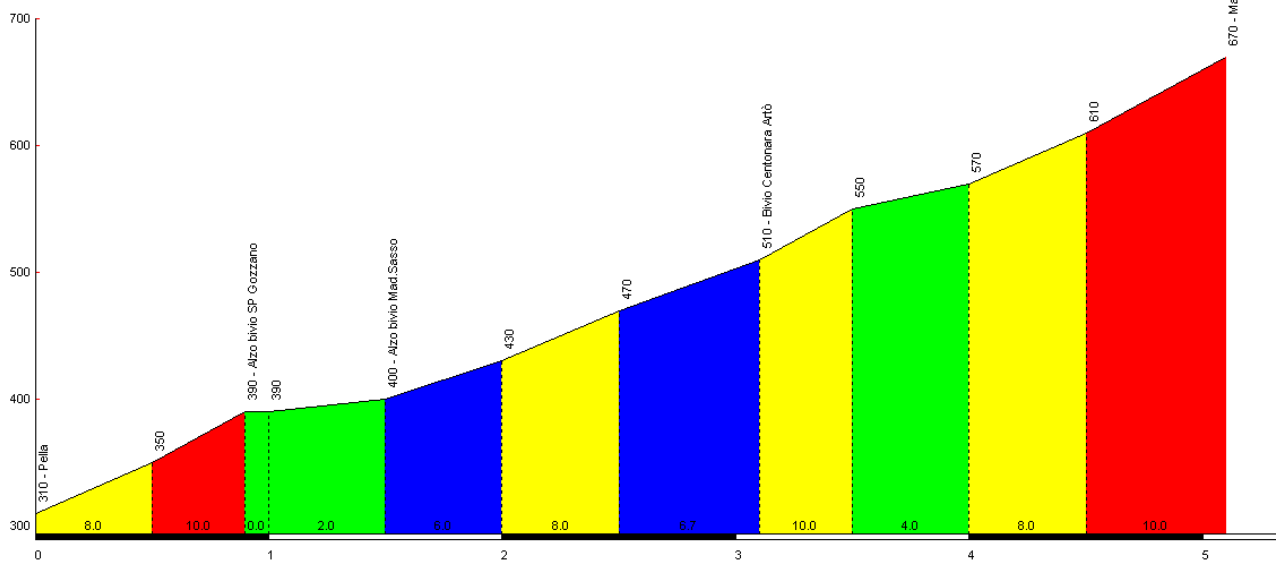

vogogna-omegna-orta-cesara-vogogna 90km

vogogna-arona-gignese-mottarone-omegna-vogogna 122km

VOGOGNA

vogogna-cannobio-malesco-vogogna 103km

0 km 5 10 15

vogogna-macugnaga-vogogna 64km

0 km 5 10 15

Madonna del Sasso, da Pella via Boletto

Mottarone, da Gignese

Val Cannobina, da Cannobio

Macugnaga - Valle Anzasca (Pecetto)