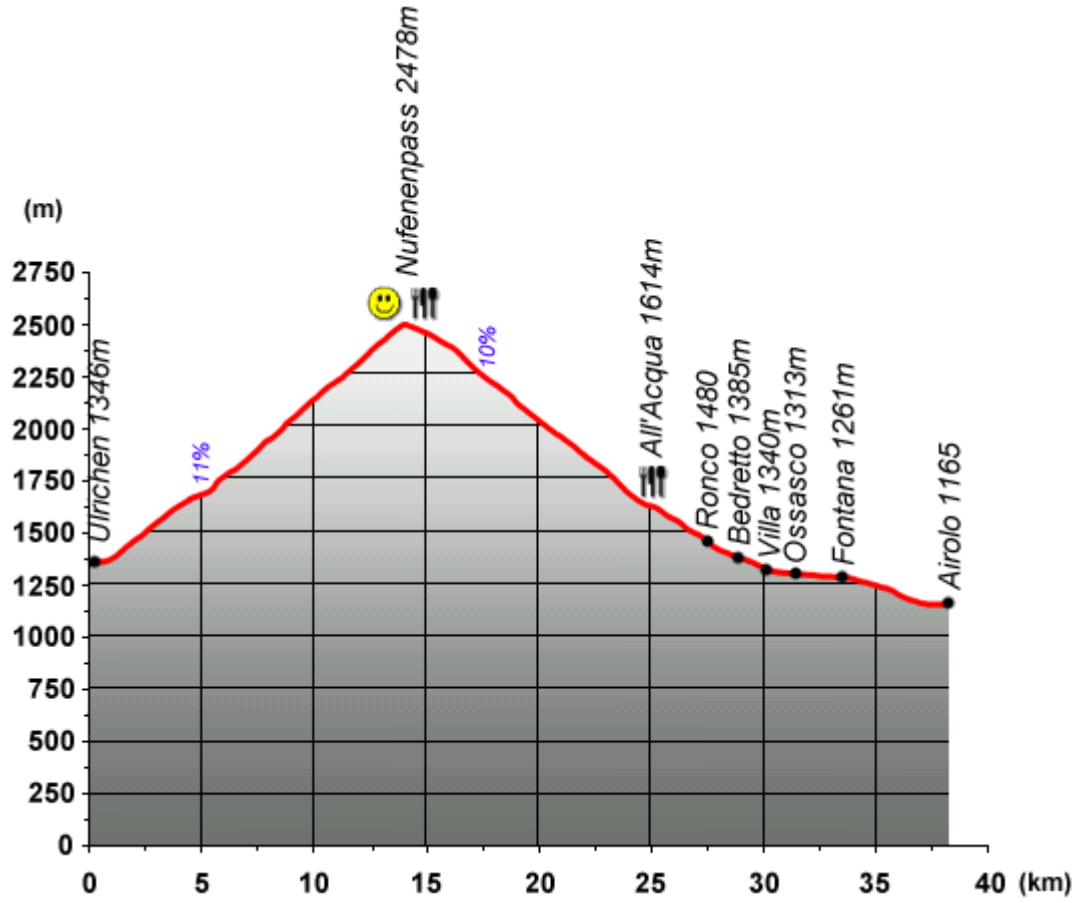

Nufenen / Novena - St.Gottardpass / Pso. S.Gottardo – Furka

Nufenen / Novena - St.Gottardpass / Pso. S.Gottardo - Furka

Percorso	Ulrichen - Nufenenpass / Pso. della Novena - Bedretto - Airolo - Gotthardpass / Pso. S.Gottardo - Hospental - Realp - Furkapass - Gletsch - Oberwald - Obergesteln - Ulrichen
Distanza totale	100.4 km
Dislivello	3040 m
Durata	3:50 - 5:45 h
Pendenza massima	11%
Traffico	■ ■ ■ ■ □
Fondo stradale	■ ■ ■ ■ □
Panorama	■ ■ ■ ■ ■

Nufenen / Novena 2478m

St.Gotthard / S.Gottardo 2106m

St.Gotthard / S.Gottardo (Tremola)

St.Gotthard / S.Gottardo (Strada principale)

Furka 2436m