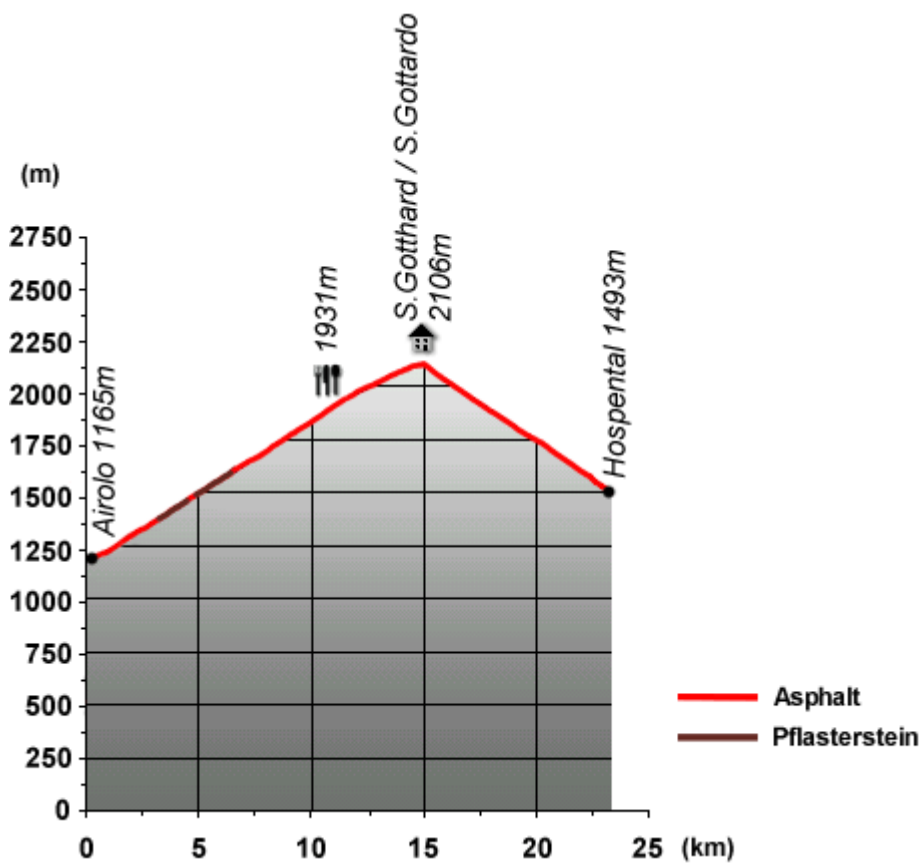

Nufenen / Novena - St.Gottardpass / Pso. S.Gottardo – Furka

Nufenen / Novena - St.Gottardpass / Pso. S.Gottardo - Furka

Percorso	Ulrichen - Nufenenpass / Pso. della Novena - Bedretto - Airolo - Gotthardpass / Pso. S.Gottardo - Hospental - Realp - Furkapass - Gletsch - Oberwald - Obergesteln - Ulrichen
Distanza totale	100.4 km
Dislivello	3040 m
Durata	3:50 - 5:45 h
Pendenza massima	11%
Traffico	■ ■ ■ ■ □
Fondo stradale	■ ■ ■ ■ □
Panorama	■ ■ ■ ■ ■

Nufenen / Novena 2478m

St.Gotthard / S.Gottardo 2106m

St.Gotthard / S.Gottardo (Tremola)

St.Gotthard / S.Gottardo (Strada principale)

Furka 2436m