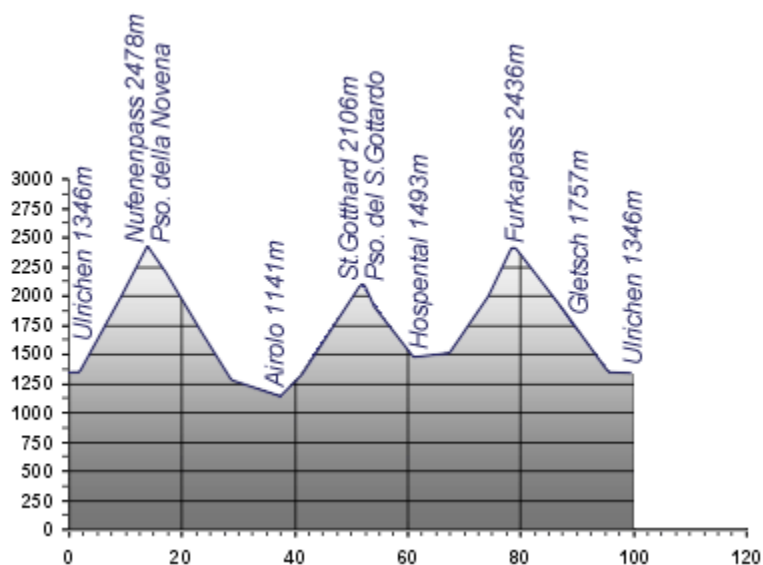

Nufenen / Novena - St.Gottardpass / Pso. S.Gottardo – Furka

Nufenen / Novena - St.Gottardpass / Pso. S.Gottardo - Furka

Percorso	Ulrichen - Nufenenpass / Pso. della Novena - Bedretto - Airolo - Gotthardpass / Pso. S.Gottardo - Hospental - Realp - Furkapass - Gletsch - Oberwald - Obergesteln - Ulrichen
Distanza totale	100.4 km
Dislivello	3040 m
Durata	3:50 - 5:45 h
Pendenza massima	11%
Traffico	■ ■ ■ ■ □
Fondo stradale	■ ■ ■ ■ □
Panorama	■ ■ ■ ■ ■

Nufenen / Novena 2478m

St.Gotthard / S.Gottardo 2106m

St.Gotthard / S.Gottardo (Tremola)

St.Gotthard / S.Gottardo (Strada principale)

Furka 2436m