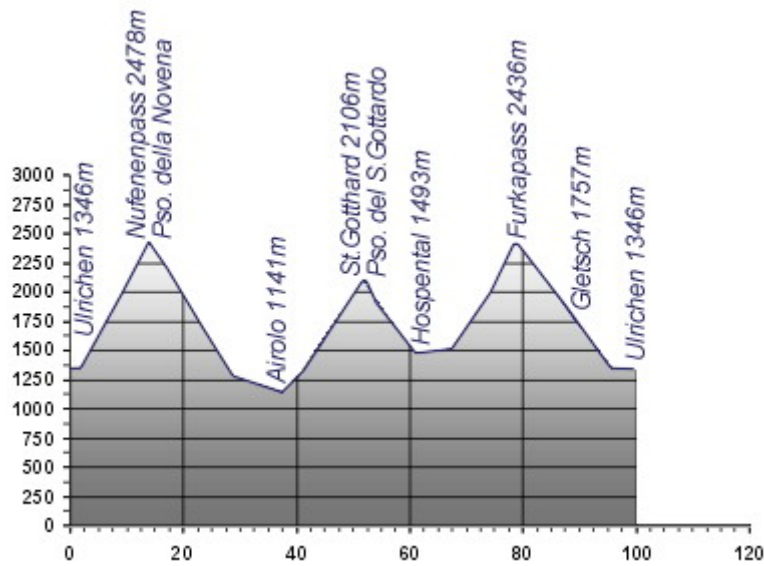

Nufenen / Novena - St.Gottardpass / Pso. S.Gottardo – Furka

Nufenen / Novena - St.Gottardpass / Pso. S.Gottardo - Furka

Percorso	Ulrichen - Nufenenpass / Pso. della Novena - Bedretto - Airolo - Gotthardpass / Pso. S.Gottardo - Hospental - Realp - Furkapass - Gletsch - Oberwald - Obergesteln - Ulrichen
Distanza totale	100.4 km
Dislivello	3040 m
Durata	3:50 - 5:45 h
Pendenza massima	11%
Traffico	■ ■ ■ ■ □
Fondo stradale	■ ■ ■ ■ □
Panorama	■ ■ ■ ■ ■

Nufenen / Novena 2478m

St.Gotthard / S.Gottardo 2106m

St.Gotthard / S.Gottardo (Tremola)

St.Gotthard / S.Gottardo (Strada principale)

Furka 2436m