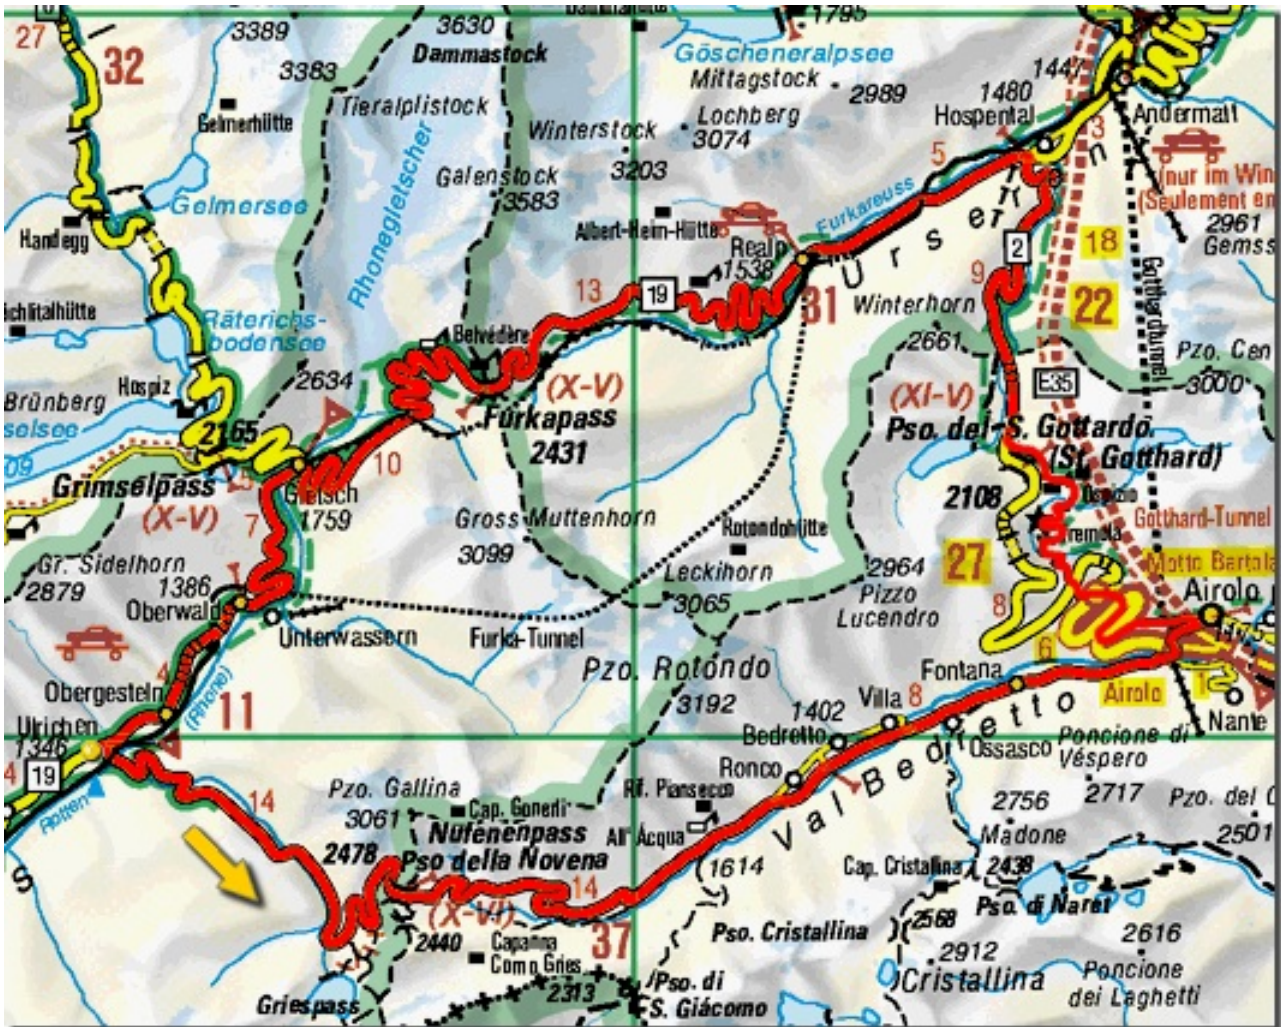

Nufenen / Novena - St.Gottardpass / Pso. S.Gottardo – Furka

Nufenen / Novena - St.Gottardpass / Pso. S.Gottardo - Furka

Percorso	Ulrichen - Nufenenpass / Pso. della Novena - Bedretto - Airolo - Gotthardpass / Pso. S.Gottardo - Hospental - Realp - Furkapass - Gletsch - Oberwald - Obergesteln - Ulrichen
Distanza totale	100.4 km
Dislivello	3040 m
Durata	3:50 - 5:45 h
Pendenza massima	11%
Traffico	■ ■ ■ ■ □
Fondo stradale	■ ■ ■ ■ □
Panorama	■ ■ ■ ■ ■

Nufenen / Novena 2478m

St.Gotthard / S.Gottardo 2106m

St.Gotthard / S.Gottardo (Tremola)

St.Gotthard / S.Gottardo (Strada principale)

Furka 2436m