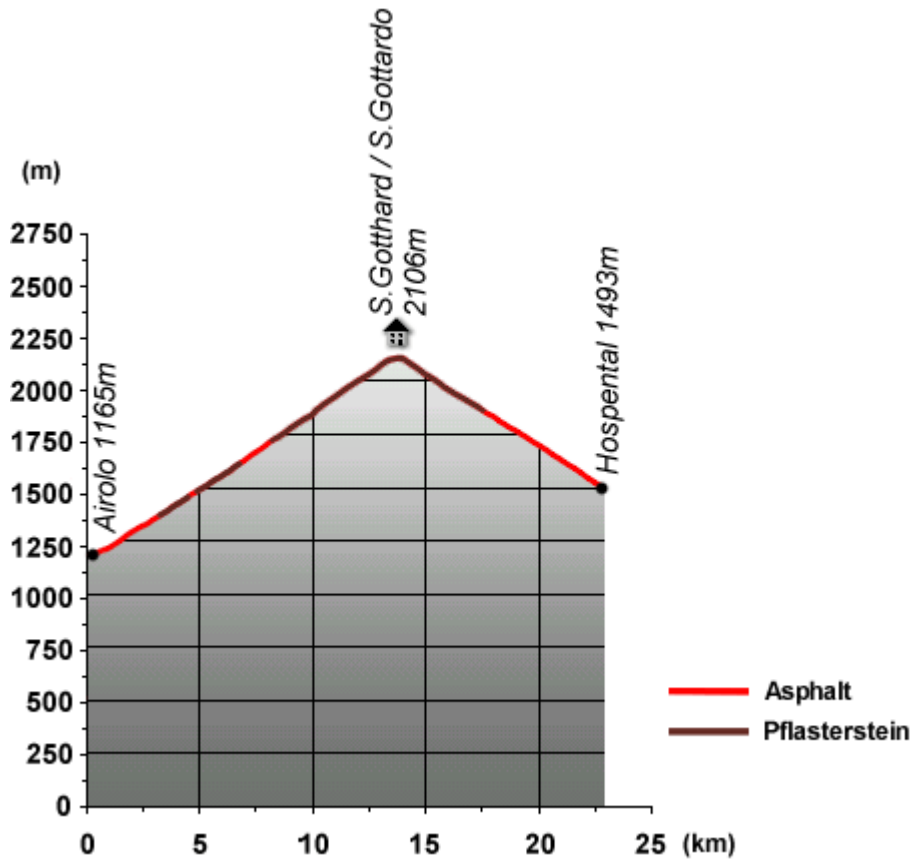

Nufenen / Novena - St.Gottardpass / Pso. S.Gottardo – Furka

Nufenen / Novena - St.Gottardpass / Pso. S.Gottardo - Furka

Percorso	Ulrichen - Nufenenpass / Pso. della Novena - Bedretto - Airolo - Gotthardpass / Pso. S.Gottardo - Hospental - Realp - Furkapass - Gletsch - Oberwald - Obergesteln - Ulrichen
Distanza totale	100.4 km
Dislivello	3040 m
Durata	3:50 - 5:45 h
Pendenza massima	11%
Traffico	■ ■ ■ ■ □
Fondo stradale	■ ■ ■ ■ □
Panorama	■ ■ ■ ■ ■

Nufenen / Novena 2478m

St.Gotthard / S.Gottardo 2106m

St.Gotthard / S.Gottardo (Tremola)

St.Gotthard / S.Gottardo (Strada principale)

Furka 2436m